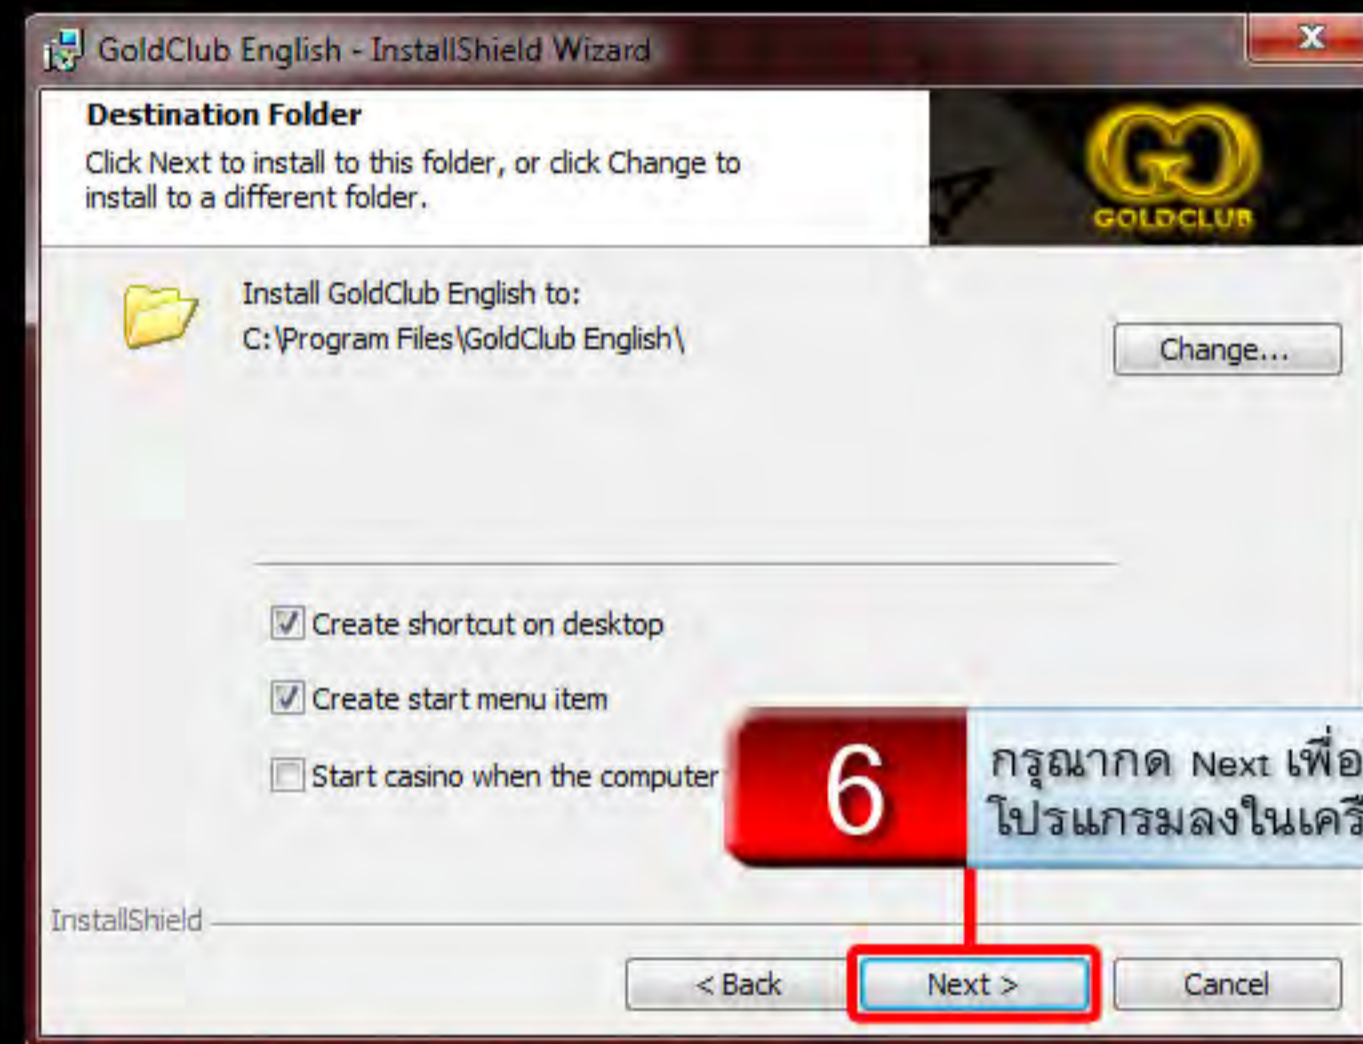

4 กรุณารอสักครู่เพื่อให้โปรแกรม
ติดตั้งระบบเกมส์

9

กรุณาคlick Finish เพื่อทำการปิดหน้าต่างติดตั้งโปรแกรม พร้อมทำการเข้าเล่น

Account Name

Password

10

ใส่ Account Name พร้อม Password แล้วคลิก Login เพื่อทำการเข้าเล่น