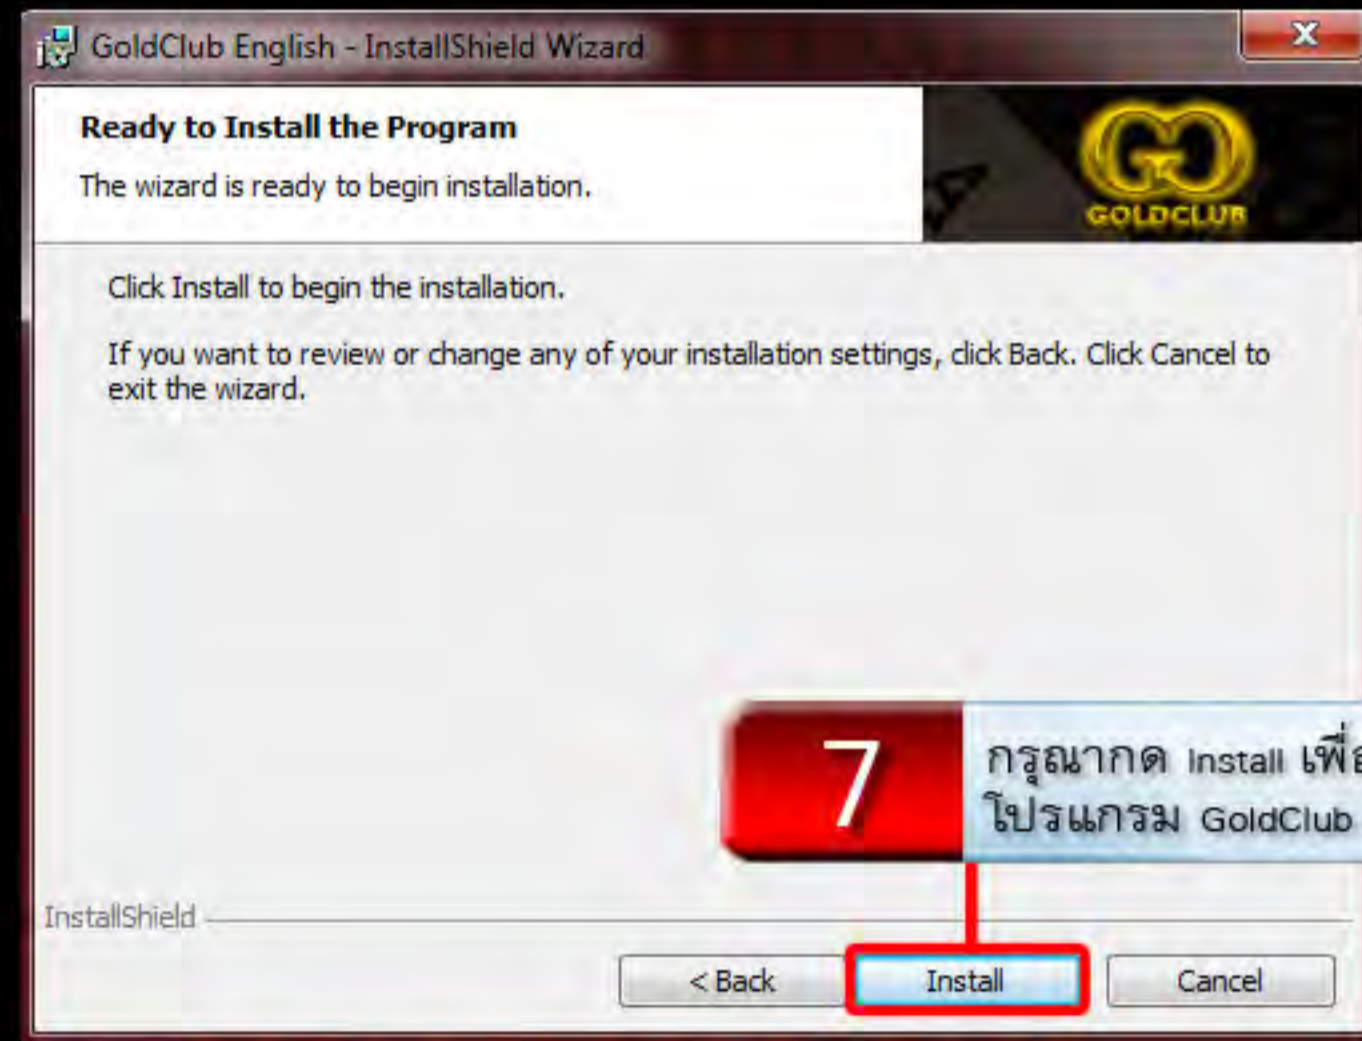

4 กรุณารอสักครู่เพื่อให้โปรแกรม
ติดตั้งระบบเกมส์

9

กรุณาคlick Finish เพื่อทำการปิดหน้าต่างติดตั้งโปรแกรม พร้อมทำการเข้าเล่น

Account Name

Password

10

ใส่ Account Name พร้อม Password แล้วคลิก Login เพื่อทำการเข้าเล่น