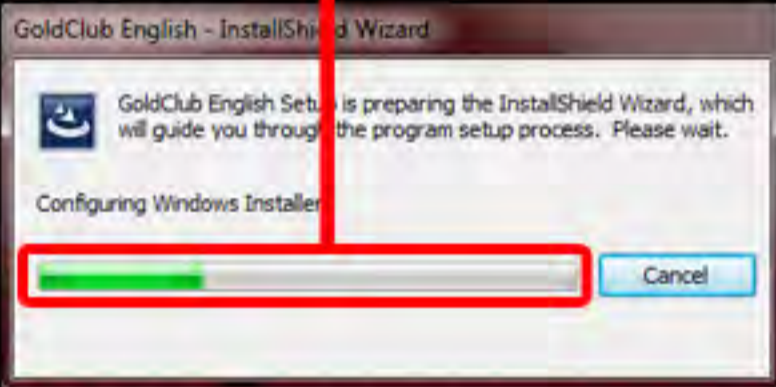

4 กรุณารอสักครู่เพื่อให้โปรแกรม
ติดตั้งระบบเกมส์

9

กรุณาคlick Finish เพื่อทำการปิดหน้าต่างติดตั้งโปรแกรม พร้อมทำการเข้าเล่น

Account Name

Password

10

ใส่ Account Name พร้อม Password แล้วคลิก Login เพื่อทำการเข้าเล่น