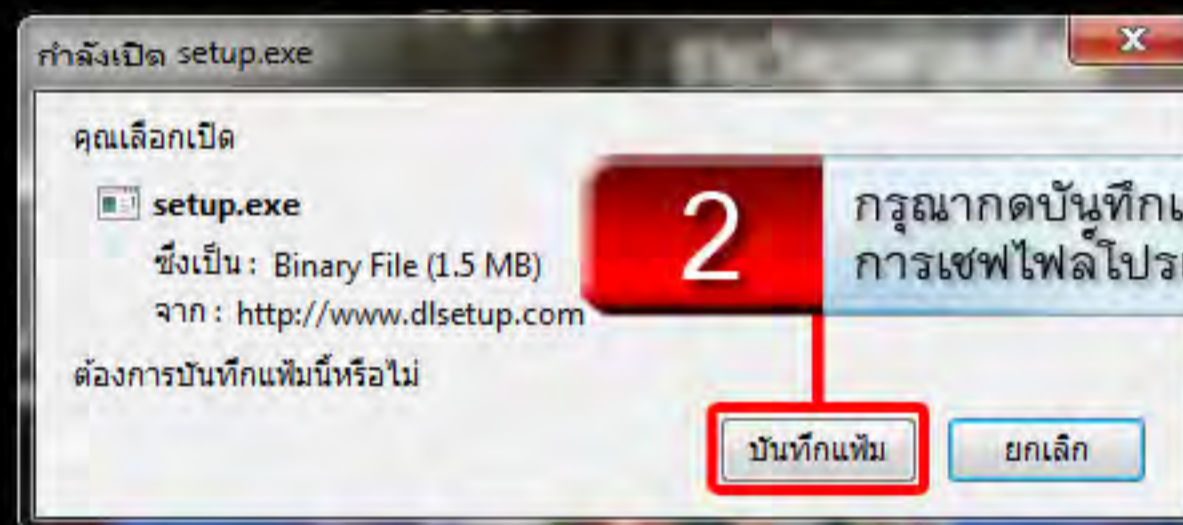

2

กรุณากดบันทึกแฟ้ม เพื่อทำ
การเซฟไฟล์โปรแกรม GoldClub

บันทึกแฟ้ม

ยกเลิก