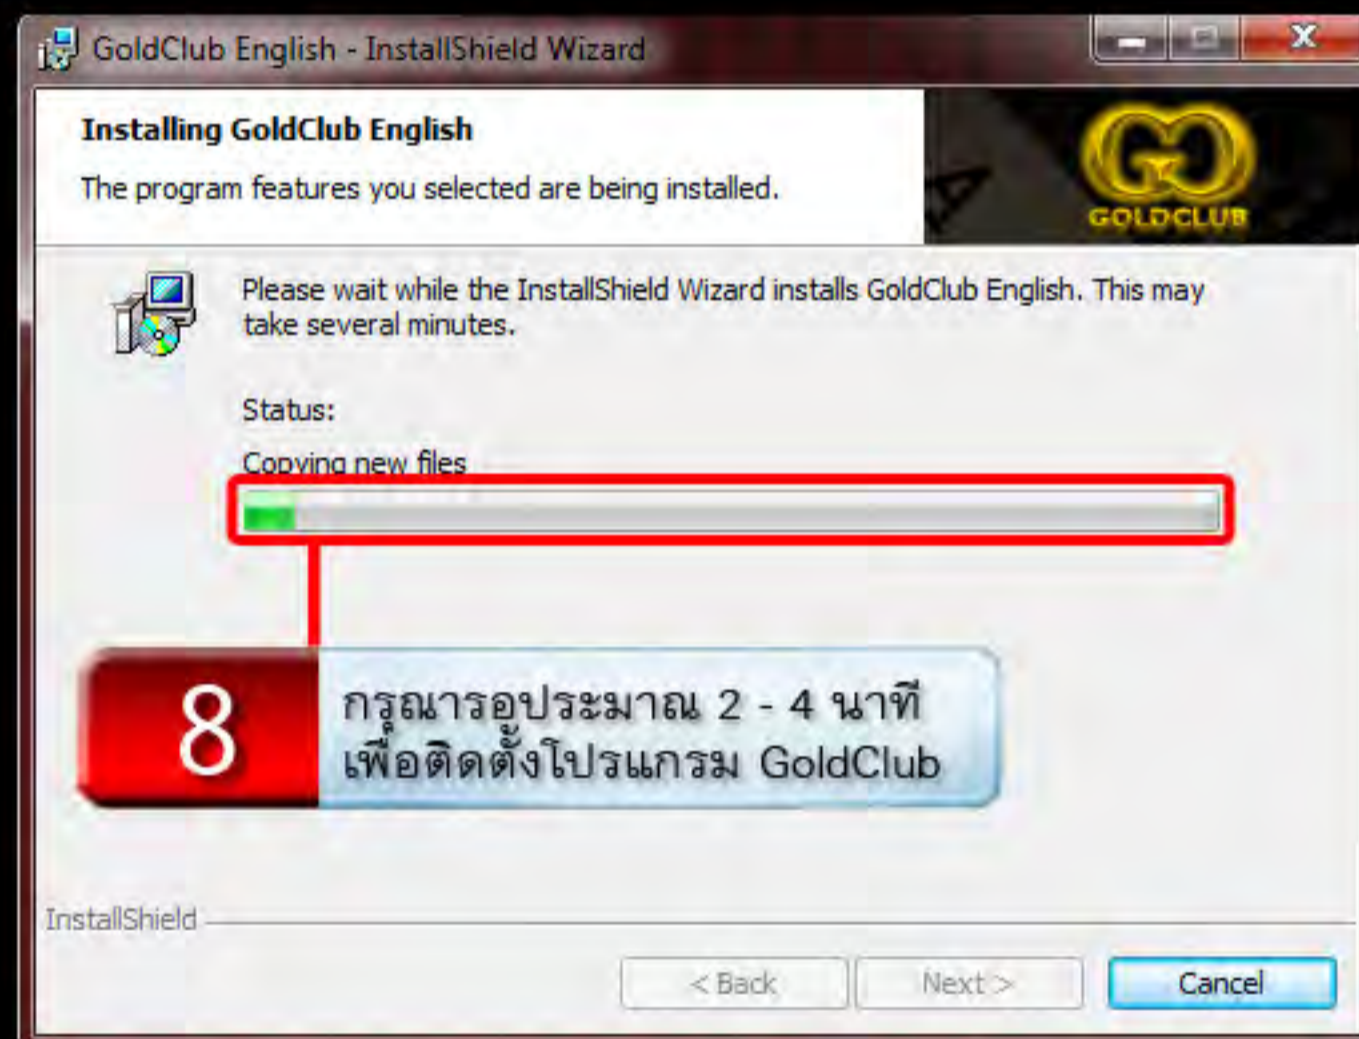

4 กรุณารอสักครู่เพื่อให้โปรแกรม
ติดตั้งระบบเกมส์

9

กรุณาคlick Finish เพื่อทำการปิดหน้าต่างติดตั้งโปรแกรม พร้อมทำการเข้าเล่น

Account Name

Password

10

ใส่ Account Name พร้อม Password แล้วคลิก Login เพื่อทำการเข้าเล่น